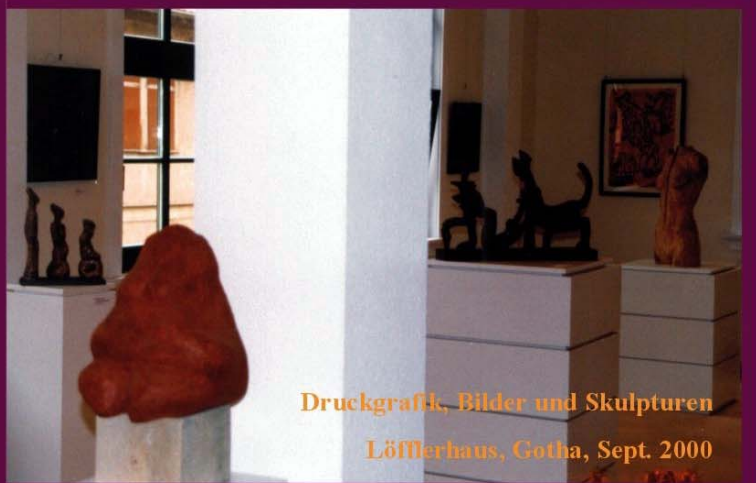

FRANK HÖLLER
SKULPTUREN & BILDER

Ausstellung 2. - 27. September 2000
 Eröffnung am 2. September 2000 um 16.00 Uhr

LÖFFLERHAUS GOTHA
 AUSSTELLUNGSHALLE

NEU finanzieller Unterstützung durch
Land Thüringen
 Creditline
 Kitzinger 1 - 20007 Gotha
 Telefon (0367) 80-02 80
 Fachberatung & Finanzbuchhaltung

Ausstellung, Sept. 2000
 Löfflerhaus, Gotha

Druckgrafik, Bilder und Skulpturen
Löfflerhaus, Gotha, Sept. 2000

Zwei Frauentiere bergen eine Männerleiche
Keramik, montiert, 1999

Holzschnittmonotypien, ca. 45 x 60 cm, 1999