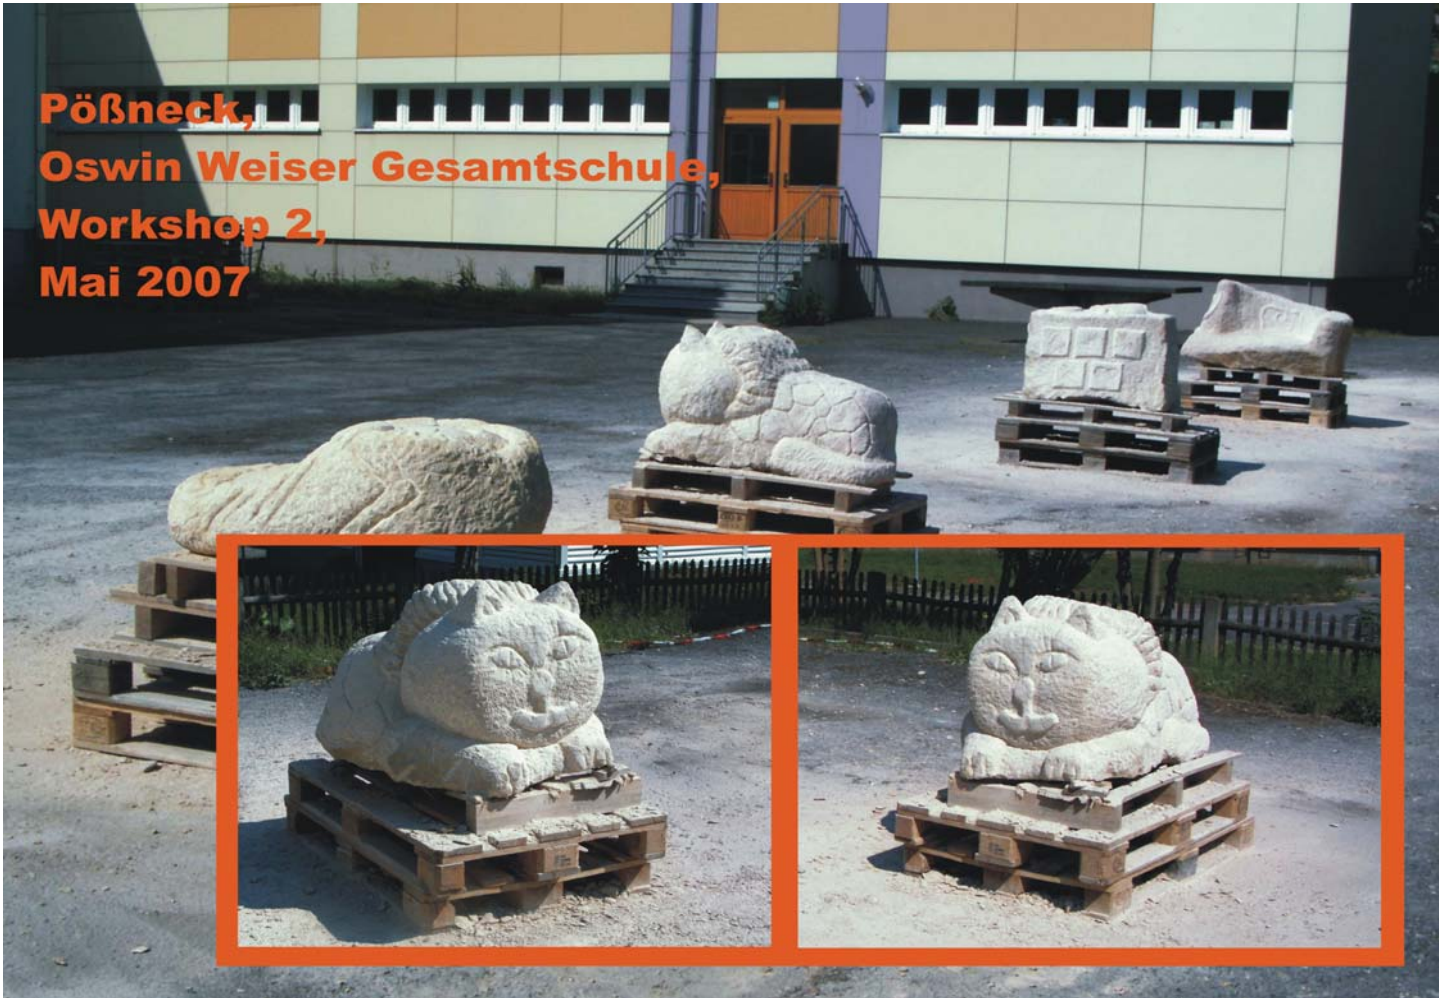

**Pößneck,
Oswin Weiser Gesamtschule,
Workshop 2,
Mai 2007**