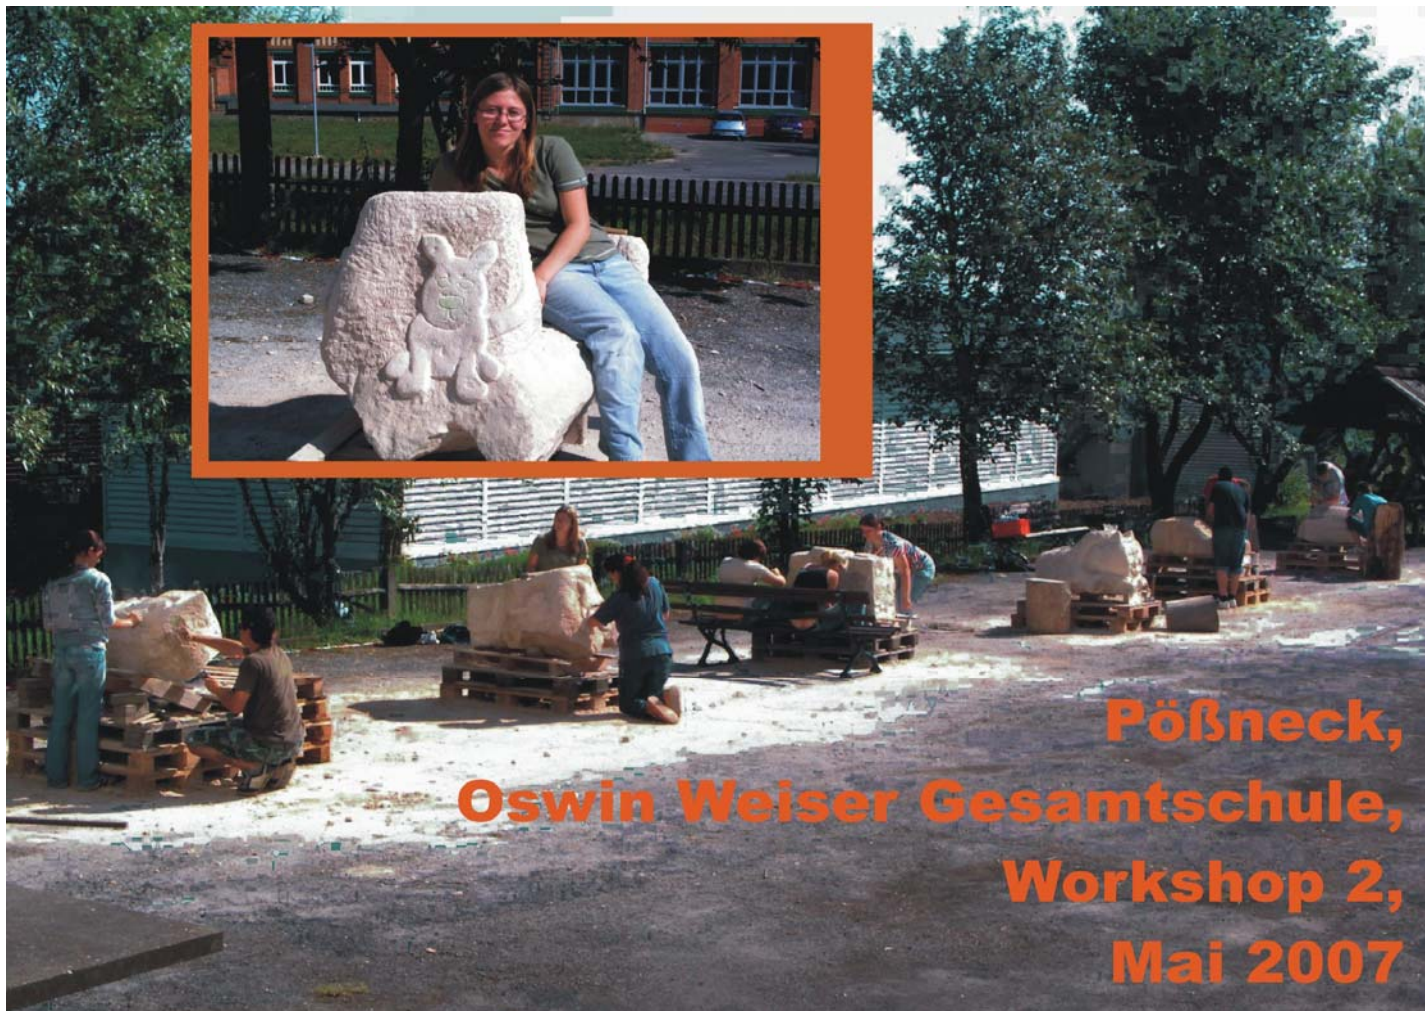

**Steinbildhauerei-Workshop
Projektwoche mit Kl. 8,9 und 10
"Steine des Anstoßes"
staatl. RS "Oswin Weiser"
Pößneck, Mai 2006 / Mai 2007**

**Pößneck,
Oswin Weiser Gesamtschule,
Workshop 2,
Mai 2007**

**Pößneck,
Oswin Weiser Gesamtschule,
Workshop 2,
Mai 2007**